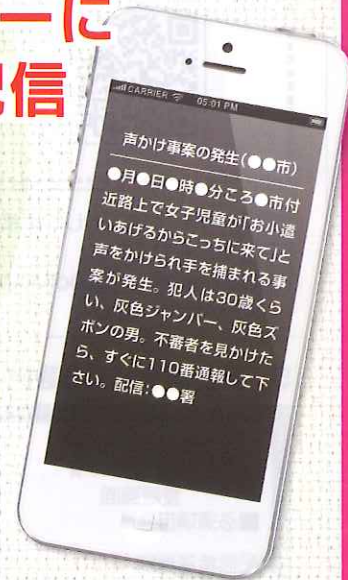

メールで届ける安全・安心

～ほくとくん防犯メール～

登録無料

子どもに対する声かけ事案や
犯罪発生情報等を

タイムリーに
メール配信
します!

*配信イメージ

もう心配いらない
今日から私も
防犯メール

あっちから
帰ろう!

ほくとくん防犯メール

検索

北海道警察・(公財)北海道防犯協会連合会

お問い合わせ／北海道警察本部安全・安心まちづくり推進室 電話／011-251-0110

登録手順

1 はじめに

インターネットに接続。
北海道警察を検索してホーム
トップページにある「ほくとく
ん防犯メール」をクリック。
携帯電話の場合、QRコード
を読み取れば簡単にアクセス
できます。

下記アドレスを入力して直接
アクセスもできます。
<http://www.mmg.police.pref.hokkaido.lg.jp>